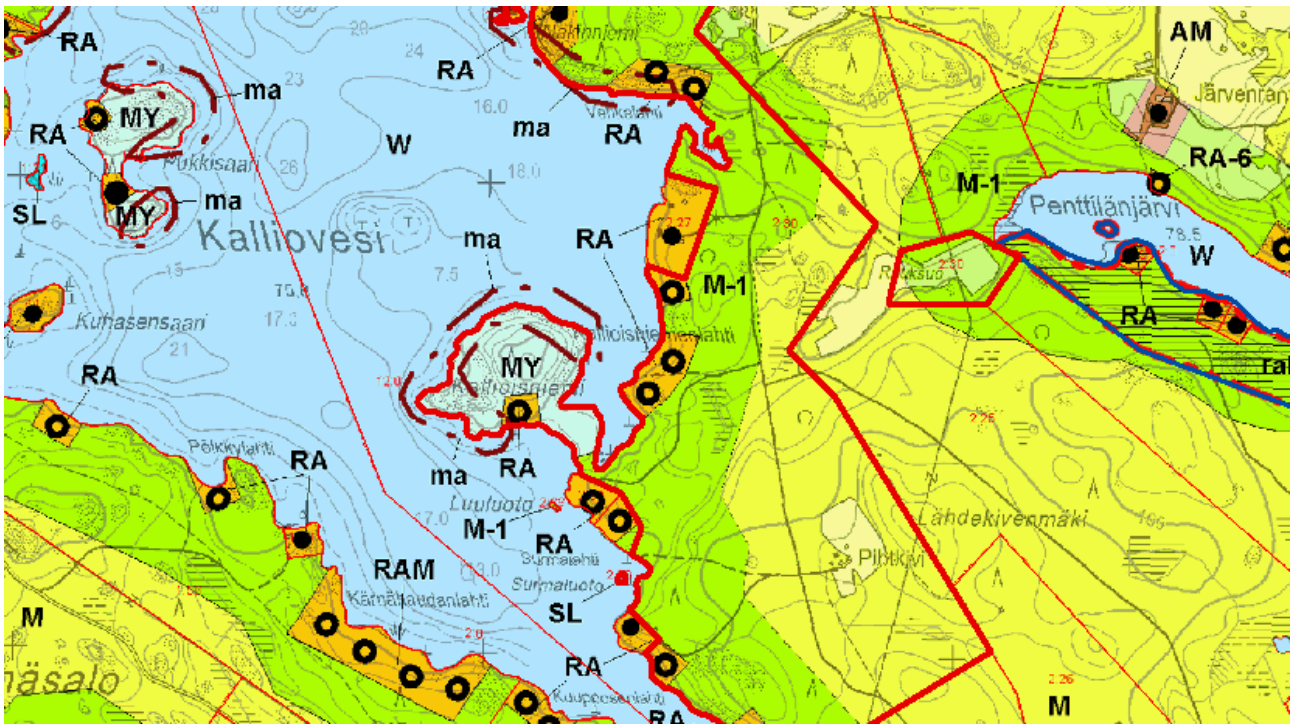

POIKKEAMISHAKEMUS 623-429-2-30-M

Lähestymiskartta

Peruskartta

Kaavakartta

Asemapiirros